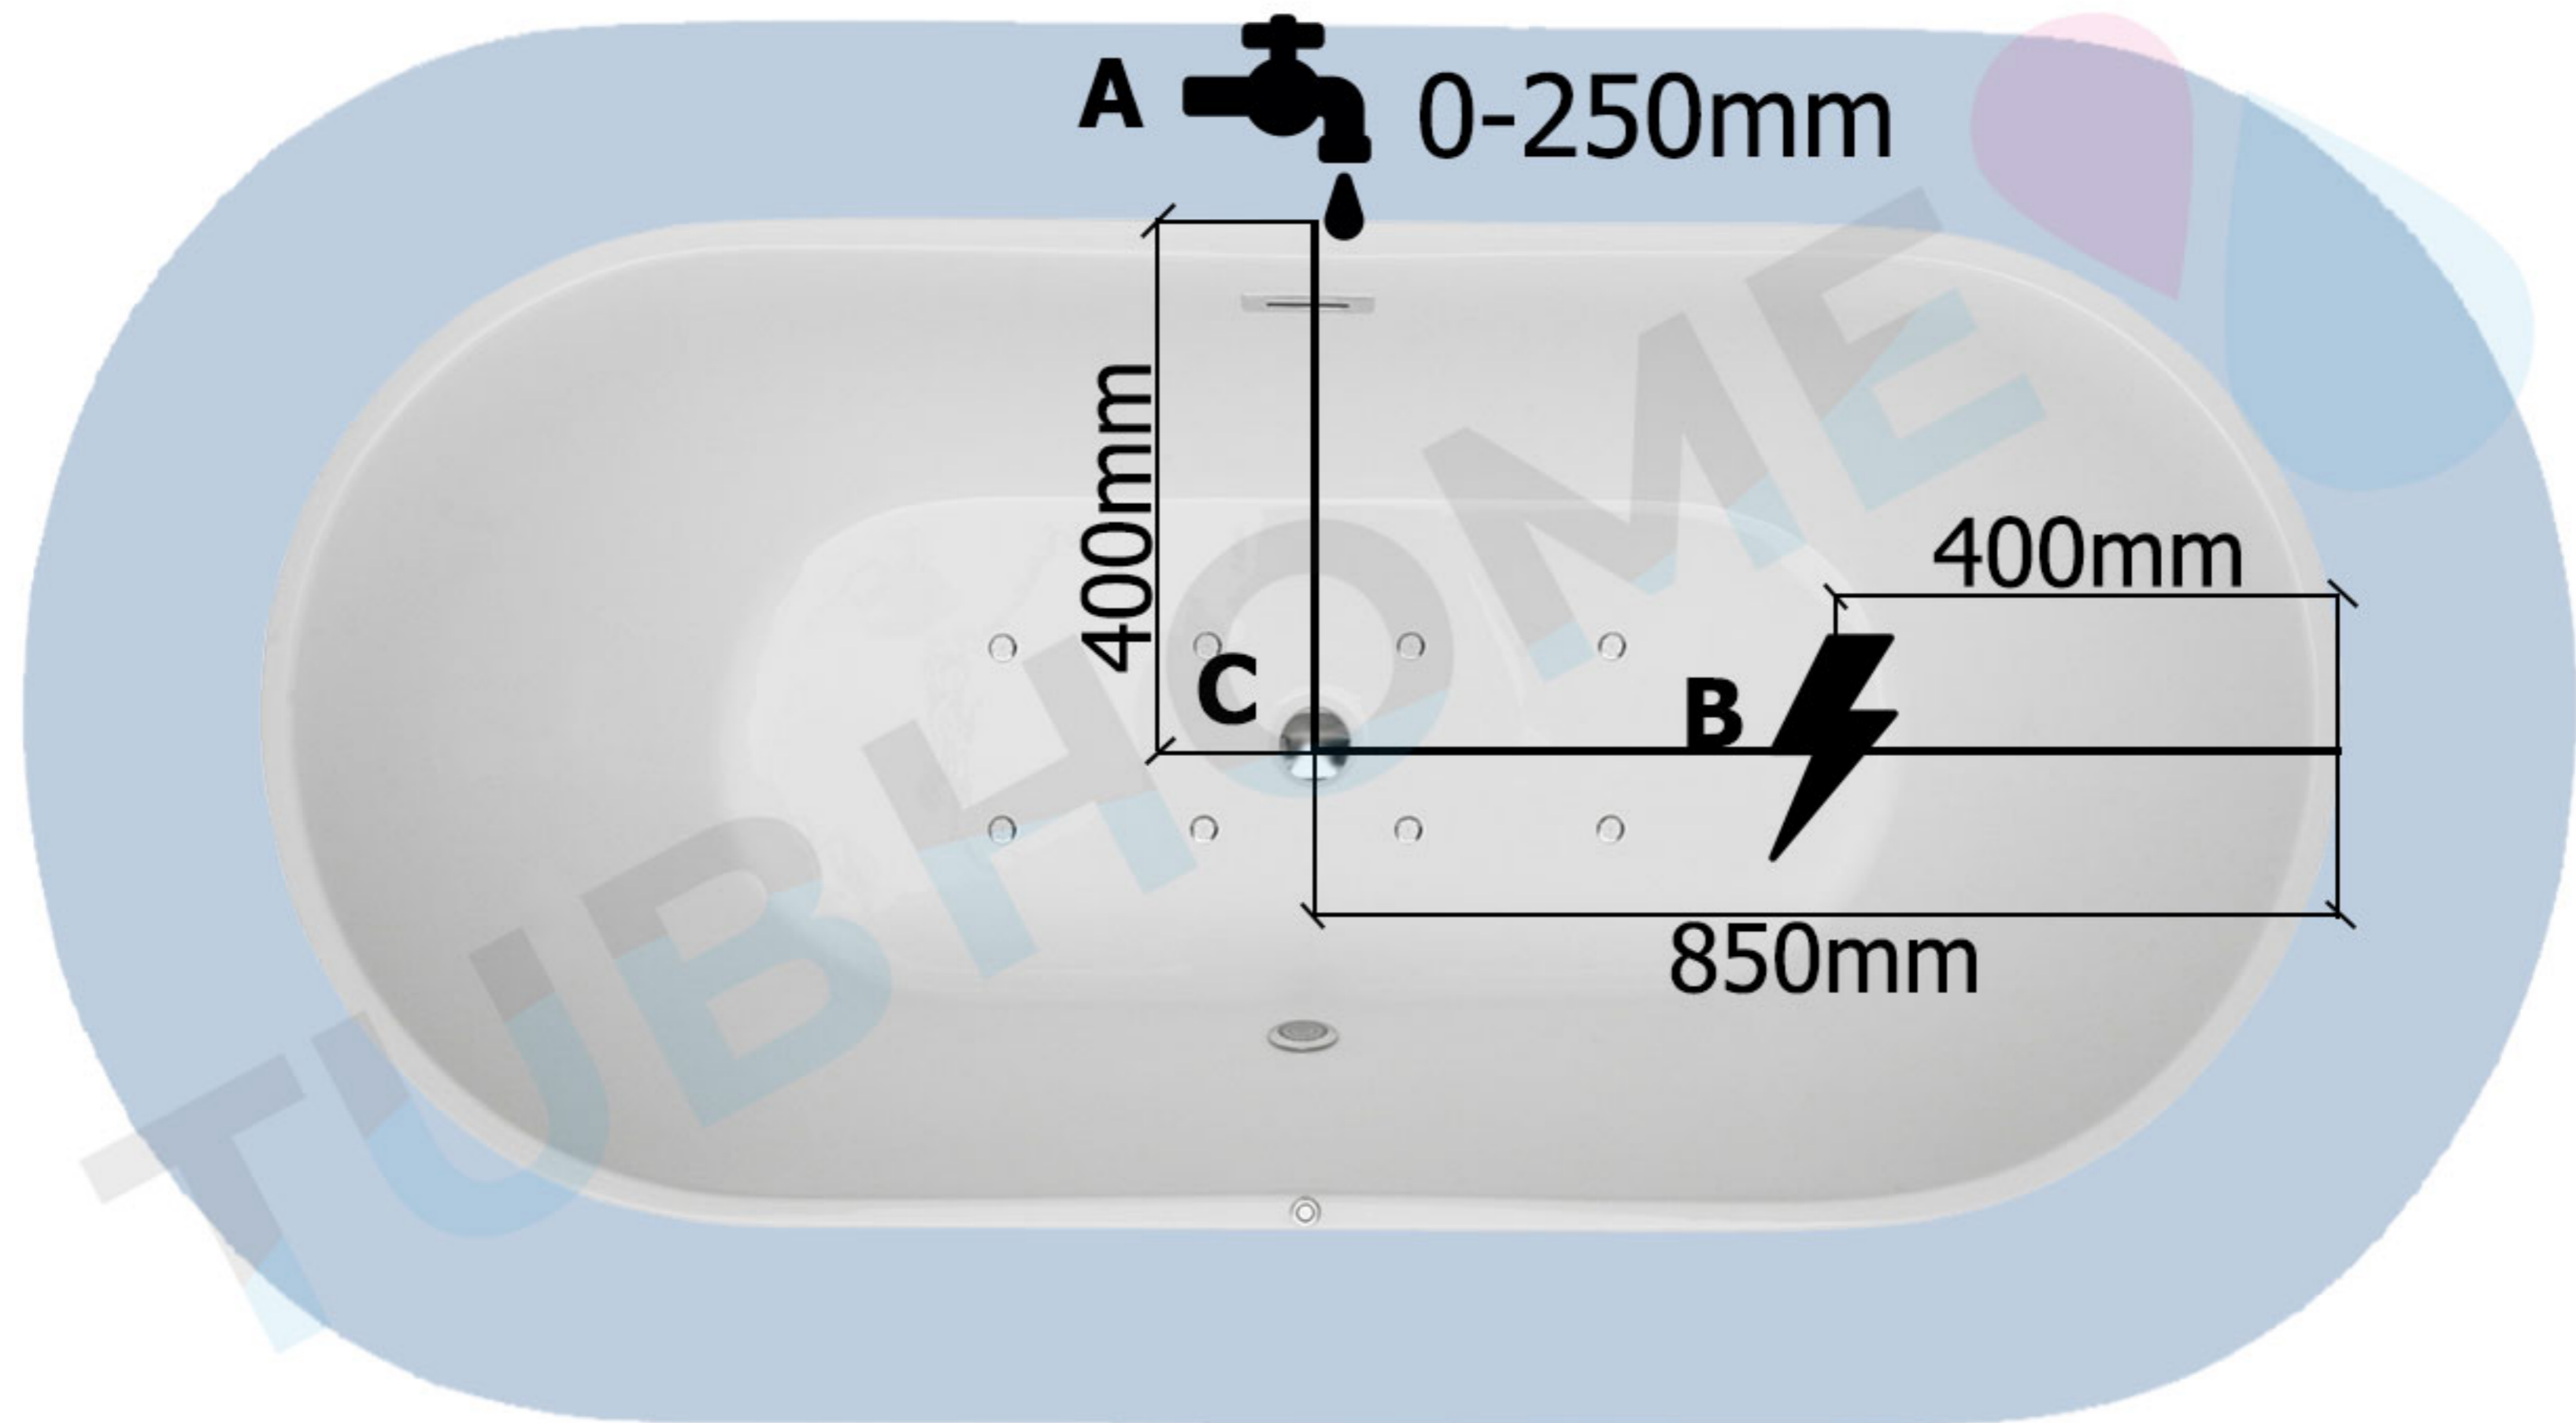

SPATEC Lima 170

- A:** Water intake
- B:** Electrical outlet 230V – 16 A,
3x cable 2,5mm²
- C:** Drain